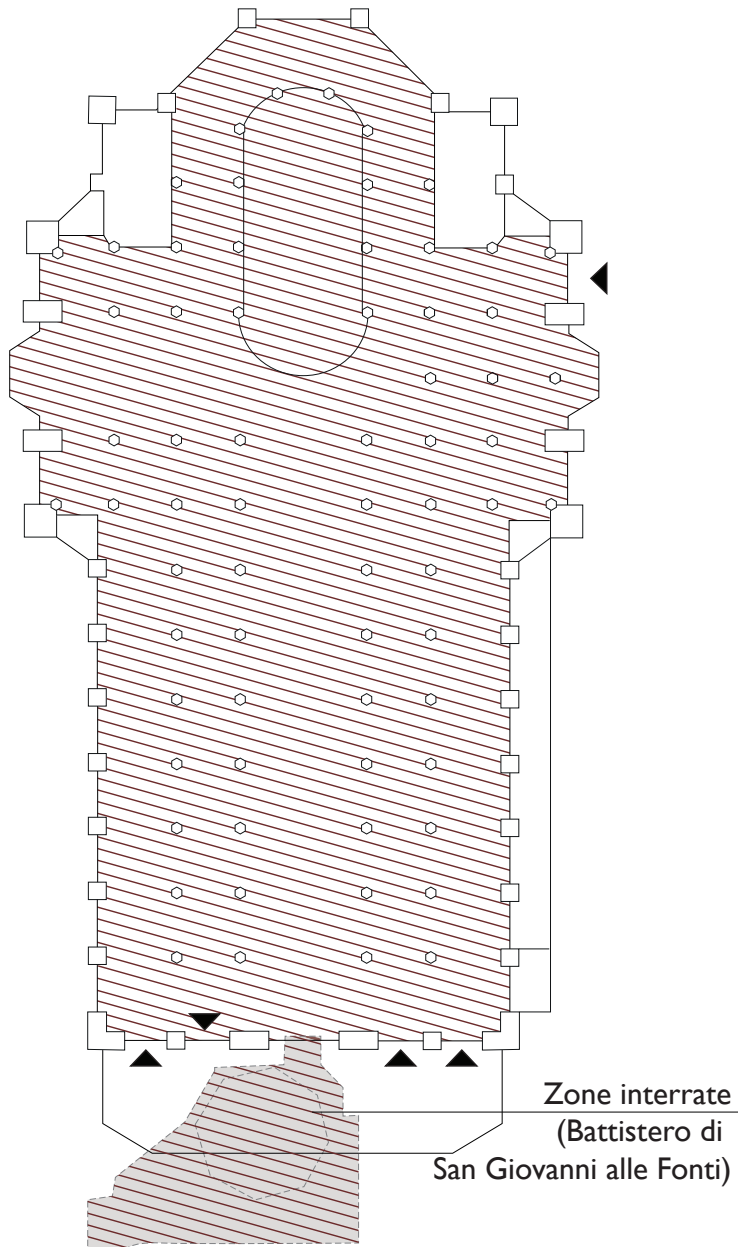

Allegato: planimetria del Sistema di Videosorveglianza
Attachment: Diagram of surveillance system

Cattedrale e Area Archeologica (San Giovanni alle Fonti)
Cathedral and Archeological Area (San Giovanni alle Fonti)

Scurolo di San Carlo
Crypt of St. Charles