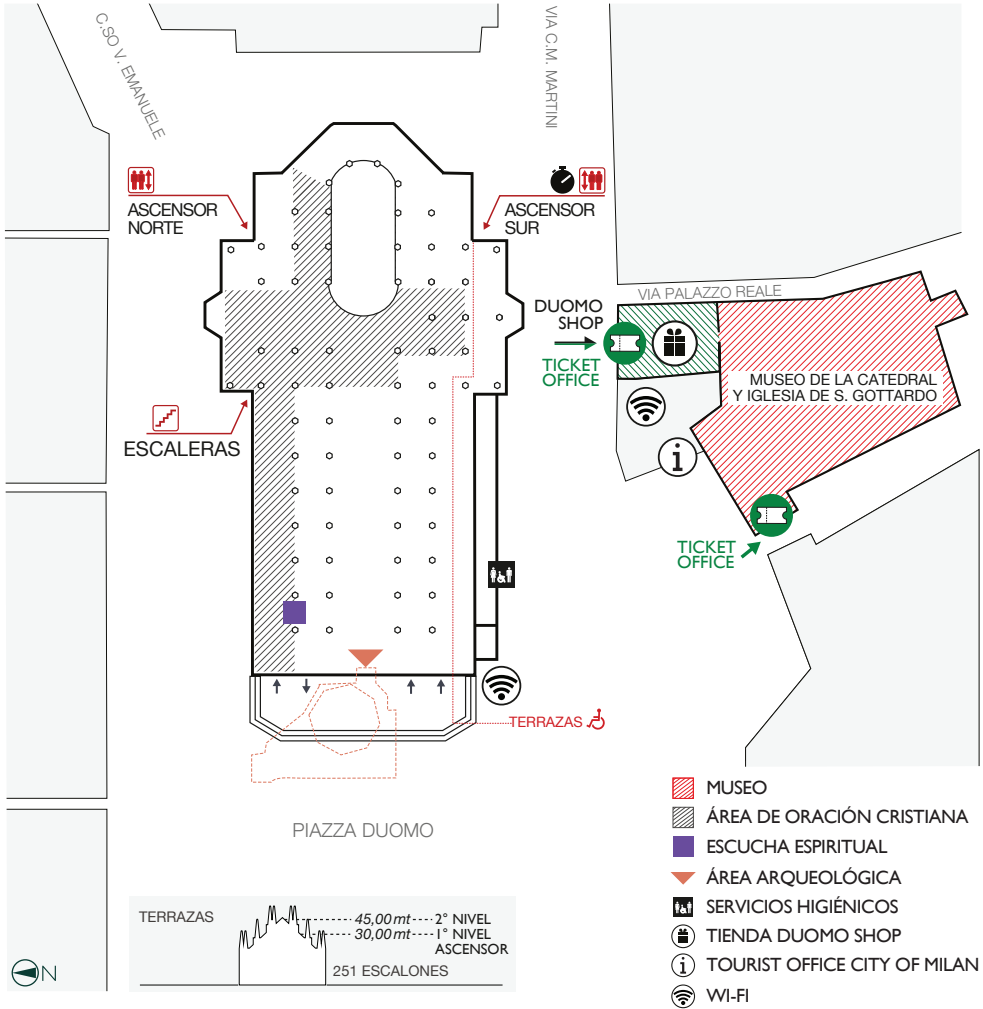

Lleve ropa adecuada.
Puede comprar un chal en las taquillas.

3€ Consulte online el reglamento

Para facilitar los controles en las puertas de acceso, rogamos a los visitantes que vacíen sus bolsillos de objetos metálicos y abran sus bolsos y mochilas.