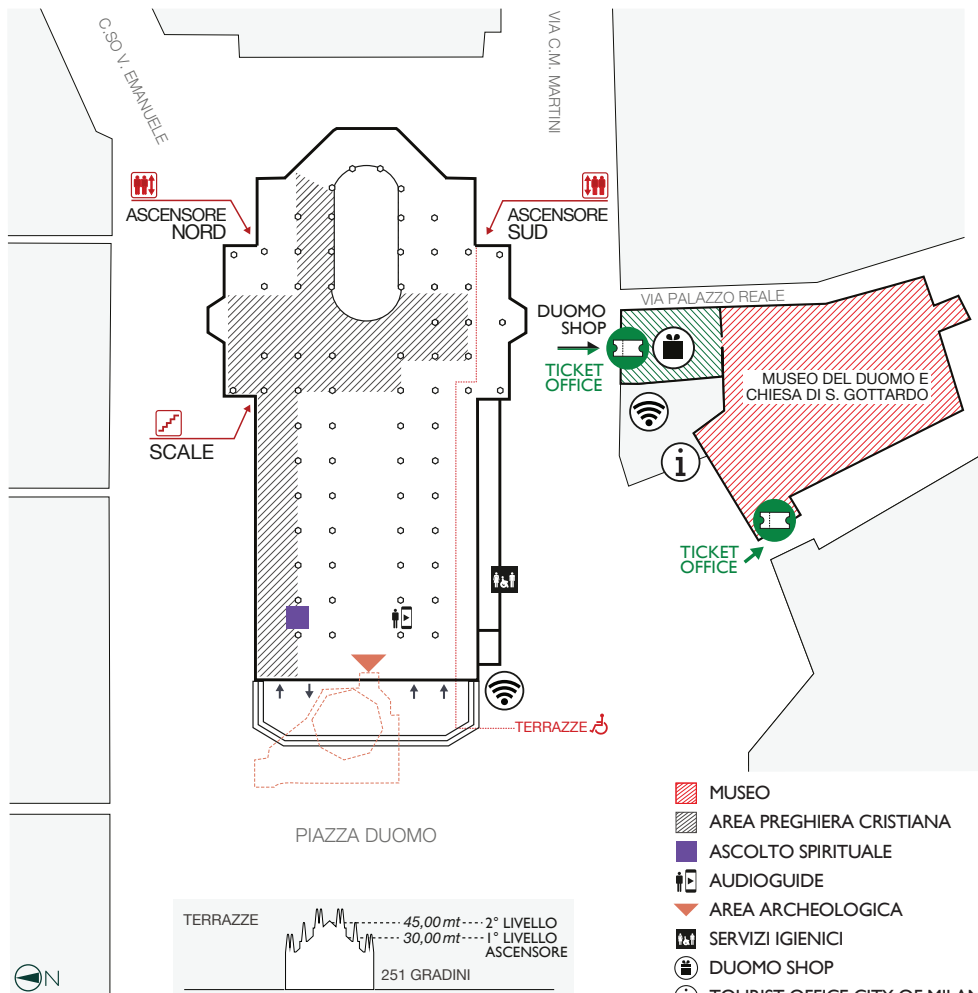

● **RIDUZIONI (documentazione richiesta)** Bambini 6-18 anni (Culture pass: anche studenti fino 26 anni con tesserino)

● Mercoledì chiuso.

Indossa capi decorosi.
Puoi acquistare la mantella presso le biglietterie.

3€ Consulta online il regolamento

Per agevolare i controlli ai varchi di accesso i visitatori sono pregati di svuotare le tasche da oggetti metallici e aprire borse e zaini.

- MUSEO
- AREA PREGHIERA CRISTIANA
- ASCOLTO SPIRITUALE
- AUDIOGUIDE
- AREA ARCHEOLOGICA
- SERVIZI IGIENICI
- DUOMO SHOP
- TOURIST OFFICE CITY OF MILAN
- WI-FI